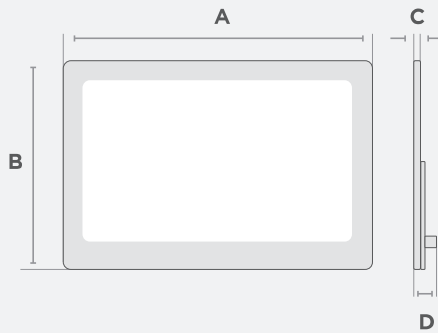

## Control and Automation

**Display**, capacitive touchscreen, 7" or 10.1", 16:9 aspect ratio, 1024x600 resolution.

RED  
2014/53 EU

DISPLAY

DISPLAY	A	B	C	D
7"	166,00	107,50	5,00	13,00
10.1"	262,00	181,00	7,00	15,00