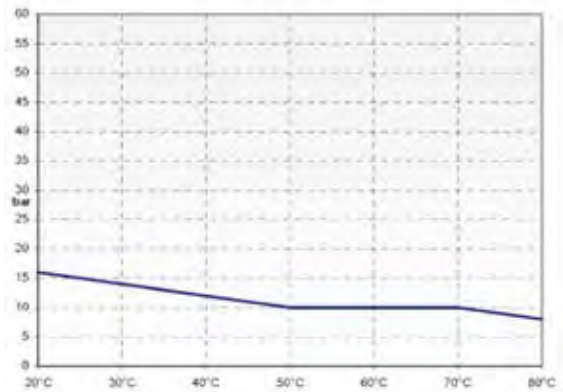

Sizes ODxID	 Transparent red	 Transparent blue
4X2,5	PUET0425ROTR	PUET0425AZTR
6X3,9	PUET0639ROTR	PUET0639AZTR
8X5,5	PUET0855ROTR	PUET0855AZTR
10X7	PUET1007ROTR	PUET1007AZTR
12X8	PUET1208ROTR	PUET1208AZTR
14X10	PUET1410ROTR	PUET1410AZTR
16X11	PUET1611ROTR	PUET1611AZTR

**PUET 0425**

**PUET 0639**

**PUET 0855**

**PUET 1007**

**PUET 1208**

**PUET 1410**

**PUET 1611**