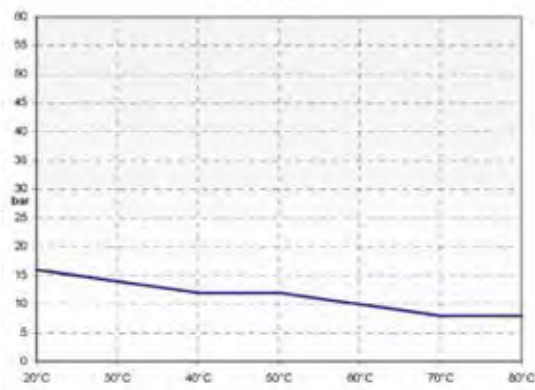

## PUET

Polyurethane tube on polyether basis FDA

CODE	D1	D2	W-WALL THICKNESS	BANDING RADIUS	WORKING PRESSURE AT 20°C (BAR)	BURST PRESSURE AT 20°C (BAR)	GR./MT.	MT.
PUET0425	4 +0,05/0,1	2,5	0,75 +/-0,05	12	13	40	8,88	50
PUET0639	6 +/-0,1	3,9	1,05 +/-0,05	15	11	34	18,84	50
PUET0855	8 +/-0,1	5,5	1,25 +/-0,05	25	10	31	30,75	50
PUET1007	10 +0,15/0,1	7,0	1,5 +/-0,05	40	9	27	46,46	50
PUET1208	12 +/-0,15	8,0	2 +/-0,1	35	10	32	72,88	50
PUET1410	14 +/-0,15	10,0	2 +/-0,1	55	8	25	87,46	50
PUET1611	16 +/-0,15	11,0	2,5 +0,15/-0,1	55	9	27	122,59	50

Sizes ODxID	 Transparent red	 Transparent blue
4X2,5	PUET0425ROTR	PUET0425AZTR
6X3,9	PUET0639ROTR	PUET0639AZTR
8X5,5	PUET0855ROTR	PUET0855AZTR
10X7	PUET1007ROTR	PUET1007AZTR
12X8	PUET1208ROTR	PUET1208AZTR
14X10	PUET1410ROTR	PUET1410AZTR
16X11	PUET1611ROTR	PUET1611AZTR

**PUET 0425**

**PUET 0639**

**PUET 0855**

**PUET 1007**

**PUET 1208**

**PUET 1410**

**PUET 1611**