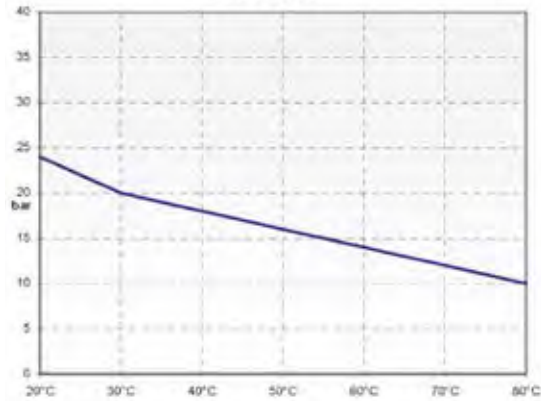

Sizes ODxID	 Transparent red	 Transparent blue
4X2,5	PUET0425ROTR	PUET0425AZTR
6X3,9	PUET0639ROTR	PUET0639AZTR
8X5,5	PUET0855ROTR	PUET0855AZTR
10X7	PUET1007ROTR	PUET1007AZTR
12X8	PUET1208ROTR	PUET1208AZTR
14X10	PUET1410ROTR	PUET1410AZTR
16X11	PUET1611ROTR	PUET1611AZTR

**PUET 0425**

**PUET 0639**

**PUET 0855**

**PUET 1007**

**PUET 1208**

**PUET 1410**

**PUET 1611**