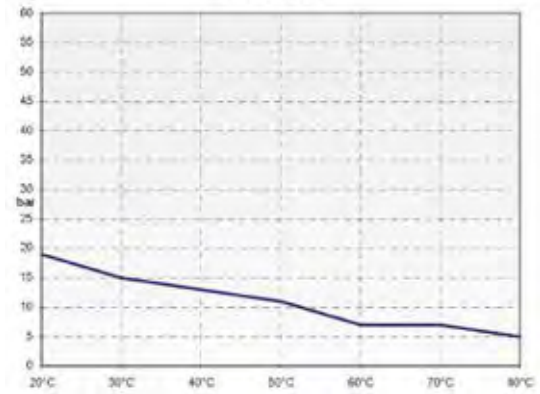

Sizes ODxID	 Transparent red	 Transparent blue
4X2,5	PUET0425ROTR	PUET0425AZTR
6X3,9	PUET0639ROTR	PUET0639AZTR
8X5,5	PUET0855ROTR	PUET0855AZTR
10X7	PUET1007ROTR	PUET1007AZTR
12X8	PUET1208ROTR	PUET1208AZTR
14X10	PUET1410ROTR	PUET1410AZTR
16X11	PUET1611ROTR	PUET1611AZTR

**PUET 0425**

**PUET 0639**

**PUET 0855**

**PUET 1007**

**PUET 1208**

**PUET 1410**

**PUET 1611**